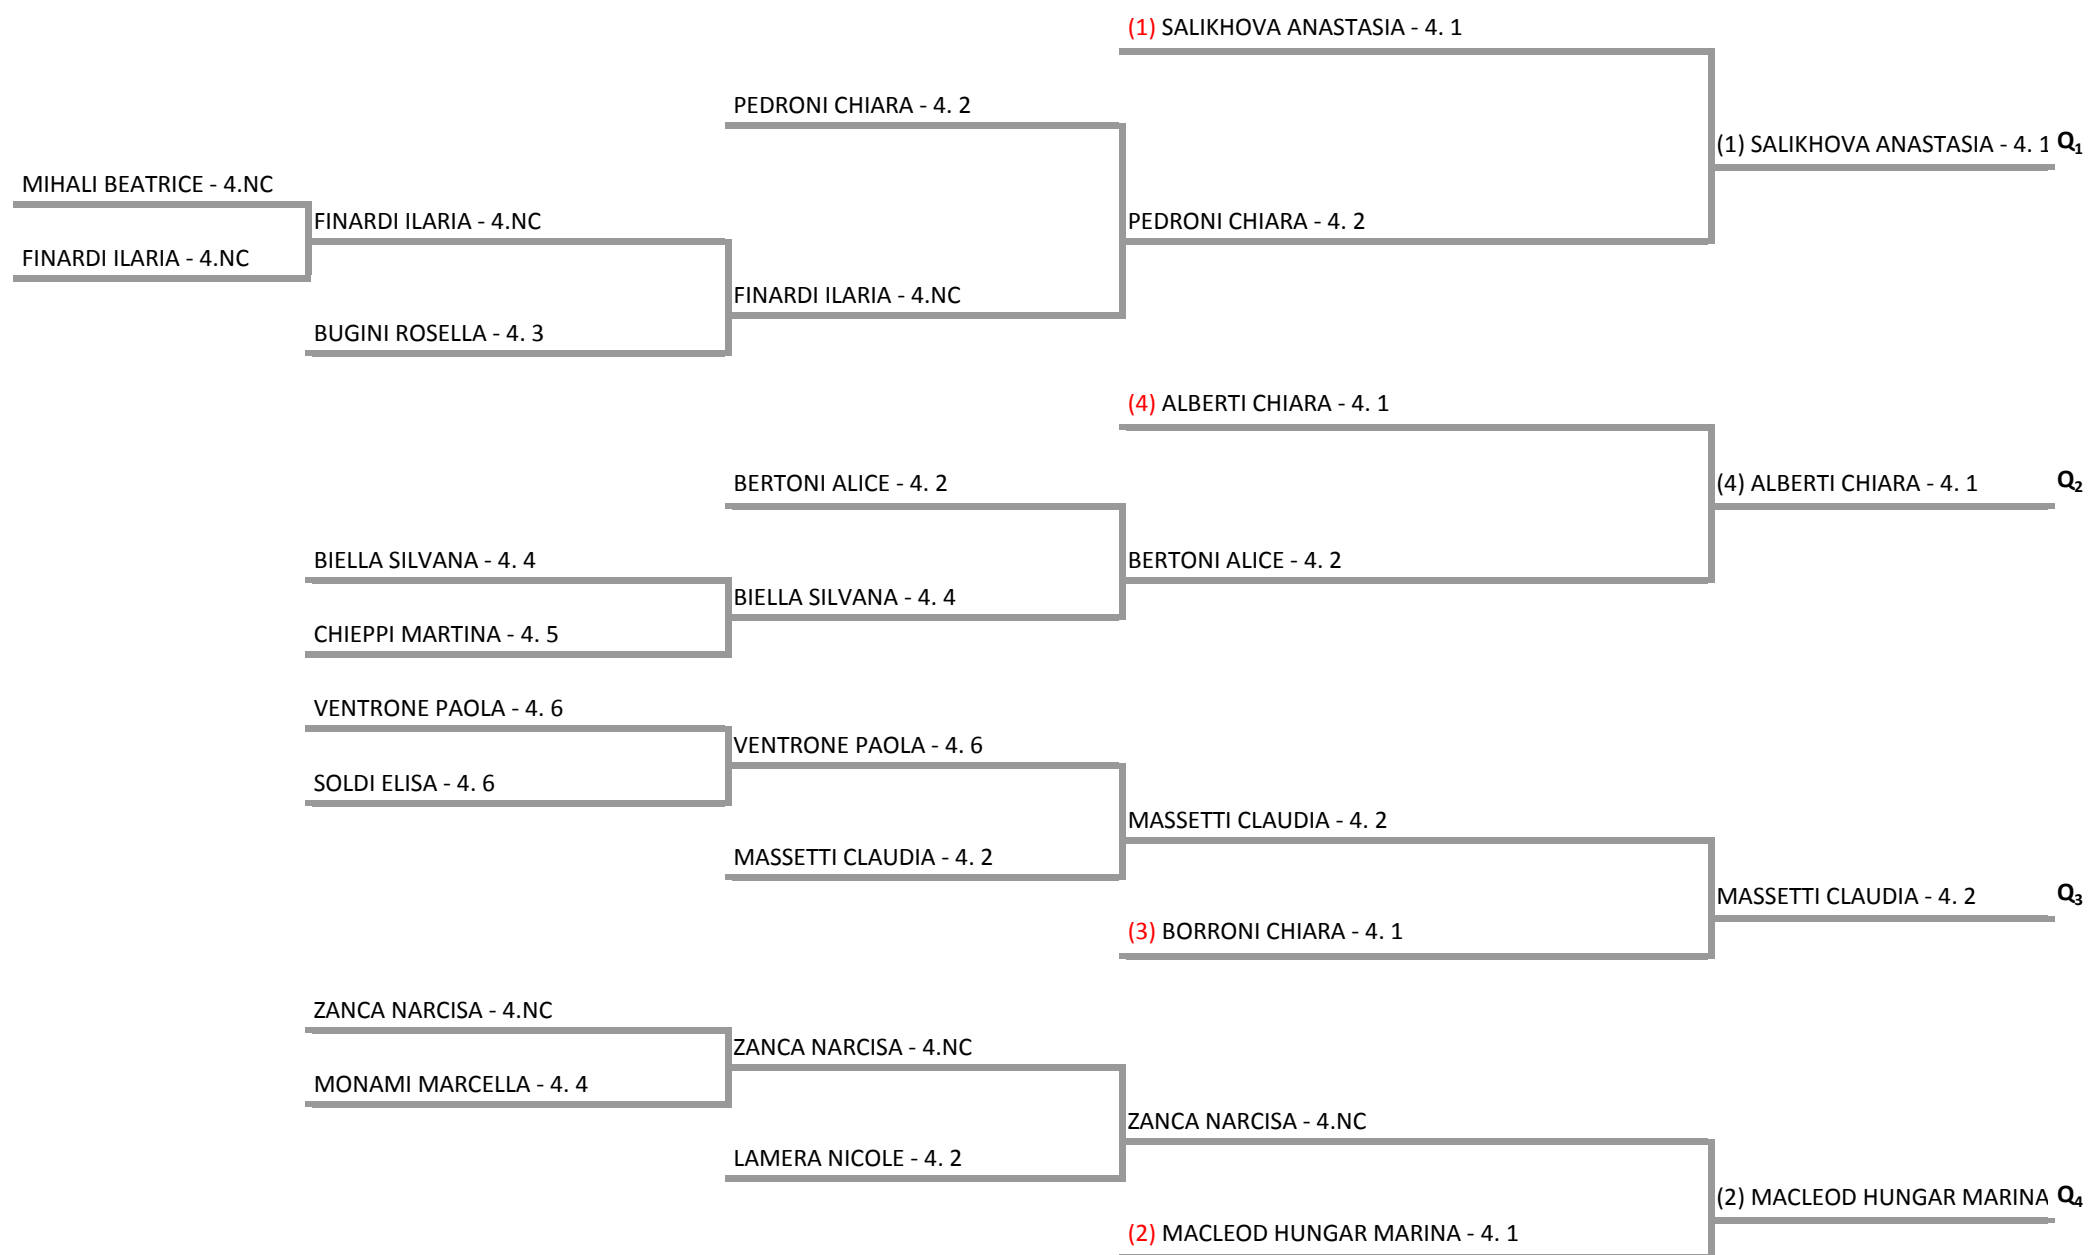

AD TENNIS CLUB ROMANO - LOMB. 206 TC ROMANO OPEN SF
 OPEN FEMMINILE DI ROMANO DI LOMBARDIA - SEZ 4a CAT - SEZ. 4a CAT

26/05/2012 - 02/06/2012 iscritti n° 17

Tabellone compilato il 25/05/2012 alle ore 13.45 e subito esposto

Il Giudice Arbitro: GAT3 ANGELO RUGGERI

Federazione Italiana Tennis - Sistema Gestione Automatizzata Tornei - Copyright 2012 - Powered by Lexicon digital media

I tabelloni generati con il Sistema S.G.A.T. possono essere liberamente pubblicati e impaginati in altre forme mantenendo presente e inalterato questo disclaimer.
 Tabellone Torneo by FIT - Sistema Gestione Automatizzata Tornei is licensed under a Creative Commons Attribution - Non commerciale - Condividi allo stesso modo 3.0 Italia License